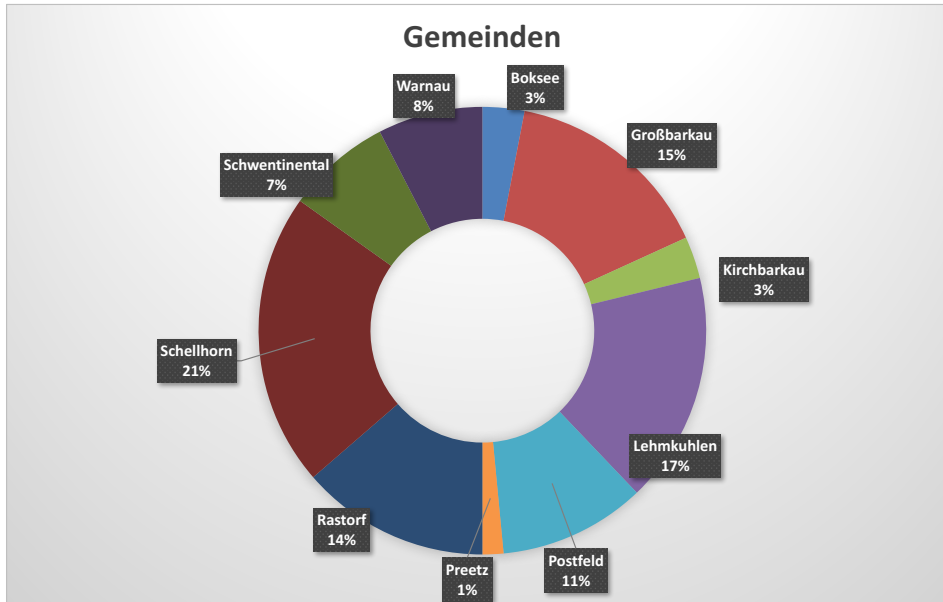

Anzahl der Geflüchteten 2014-2018

Gemeinde	Personen
Boksee	2
Großbarkau	10
Kirchbarkau	2
Lehmkuhlen	11
Postfeld	7
Preetz	1
Rastorf	9
Schellhorn	14
Schwentimental	5
Warnau	5
Gesamtzahl	66

Gesamtzahl pro Jahr mit Abgängen	Personen
2014	23
2015	107
2016	74
2017	16
2018	7
Gesamtzahl	220

Geschlecht	Personen
weiblich	22
männlich	44
Gesamtzahl	66

Rückführungen	Personen
Gesamtzahl	154

Alter	Personen
0 - 17 Jahre	26
18 - 25 Jahre	10
26 - 30 Jahre	6
31 - 40 Jahre	11
über 40 Jahre	13
Gesamtzahl	66